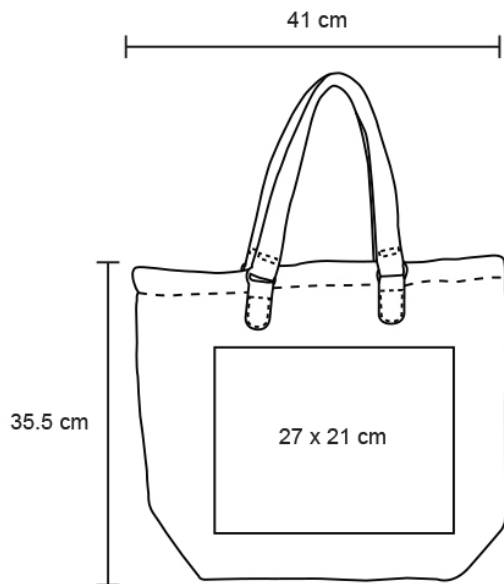

Ficha técnica

CORFU

Datos Generales

Artículo : BL 127

Nombre : CORFU

Descripción : Bolsa con asas de curpiel.

Material : Curpiel / Yute

Método de
impresión : Bordado-Serigrafía

Especificaciones

Alto : 35.50 cm.

Ancho : 41.00 cm.

Piezas x caja : 120 pzas.

Medidas Caja : SIN DATO

Peso caja : null kg.

Area de
impresión : 27 x 21 cm

Url 360°